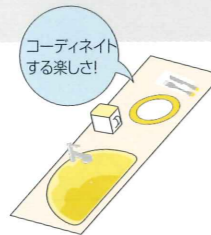

POINT 3

選べるカラーで、
明るく変身!